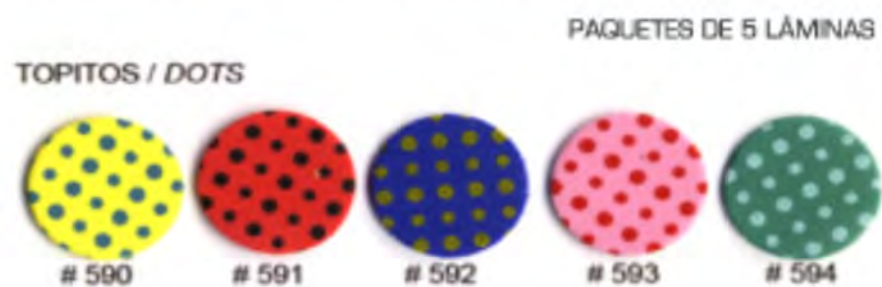

GOMA EVA ESTAMPADA 60x40cm, 2mm - Serie 'TOPITOS'