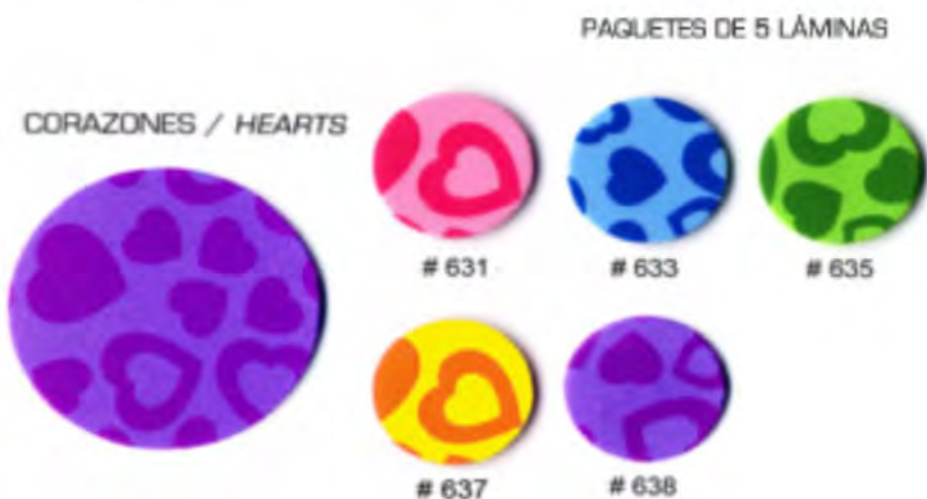

PAGUETES DE 5 LÁMINAS

CORAZONES / HEARTS

631

633

635

637

638

GOMA EVA ESTAMPADA 60x40cm, 2mm - Serie 'TOPITOS'

PAGUETES DE 5 LÁMINAS

TOPITOS / DOTS

590

591

592

593

594

GOMA EVA ESTAMPADA 60x40cm, 2mm - Serie 'ESTRELLAS'

GOMA EVA ESTAMPADA 60x40cm, 2mm - Serie 'CORAZONES'

GOMA EVA ESTAMPADA 60x40cm, 2mm - Serie 'TOPITOS'

GOMA EVA ESTAMPADA 60x40cm, 2mm - Serie 'SUPER GLITTER'

G. Eva cubierta con purpurina "Blink Blink"

PAQUETES DE 5 LÁMINAS

GOMA EVA CON TEXTURA 30x20cm, 2mm - Serie 'LENTEJUELAS'

PAQUETES DE 10 LÁMINAS

LENTEJUELAS / SEQUINS

720 MEZCLA DE 5 COLORES
5 MIXED COLORS

GOMA EVA MEZCLA 30x20cm, 2mm - Serie 'FRANJAS'

PAQUETES DE 10 LÁMINAS